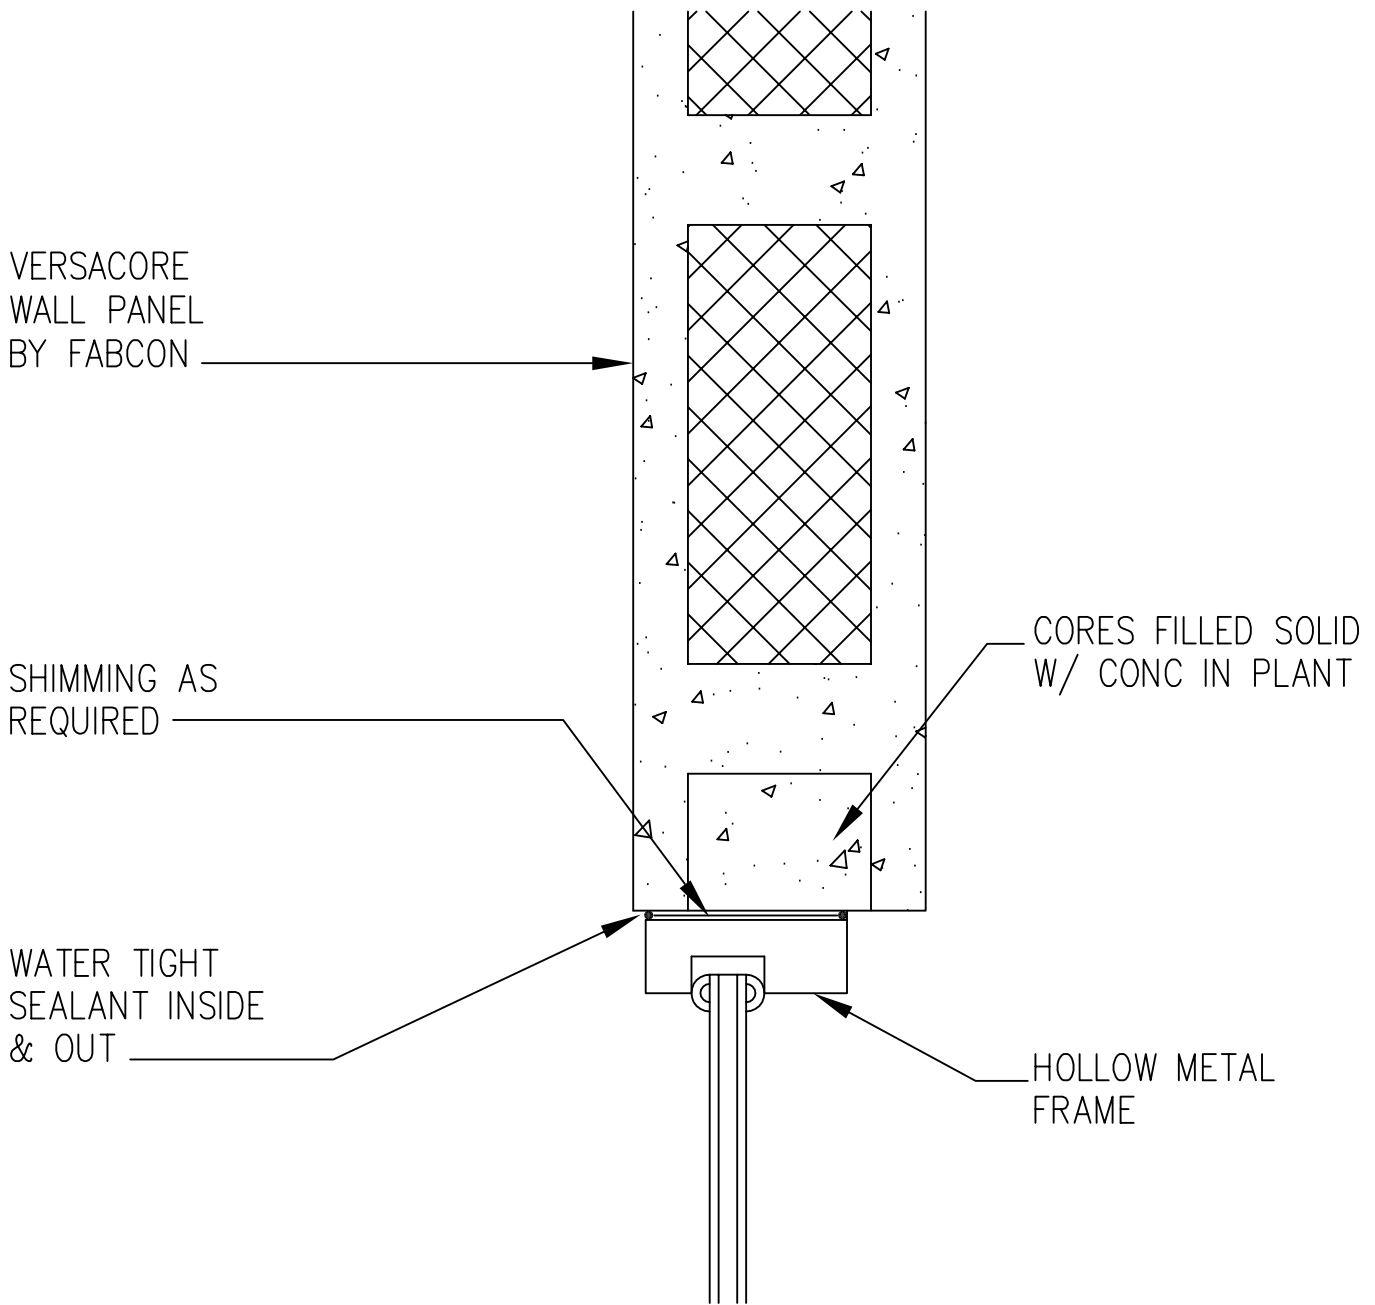

# WINDOW JAMB

○ DETAIL  
1 1/2" = 1'-0"